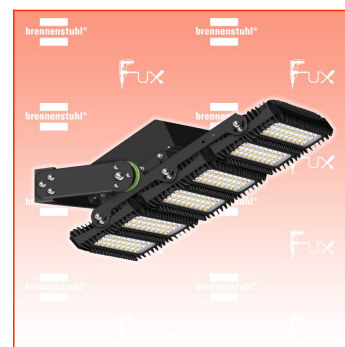

PDF erstellt am: 15.03.2025

Alle Angaben ohne Gewähr und solange Vorrat reicht!

Brennenstuhl AREA Expert M18 LED Power Strahler 680W

Bestell- und Artikelnummer: 1171810650

Listenpreis CHF 2'400.01

Fuxpreis CHF 2'040.00

inkl. 8.1% MwSt

Frankolieferung

Beschreibung

Der LED Power Strahler "AREA Expert M18" ist ein extrem robuster LED Strahler mit 680W Leistung, der höchsten Ansprüchen gerecht wird.

Dank einem Gehäuse aus massivem Aluminium-Druckguss mit Pulverbeschichtung eignet sich dieser perfekt für den Einsatz am Kran. Besonders die optimierten Leuchtstrahlwinkel bieten eine starke Ausleuchtung für grosse Flächen im Aussenbereich. Durch die sehr robuste arretierbare Halterung bieten die Strahler eine einfache Montage.

Zudem überzeugt der Strahler durch folgende Eigenschaften:

- Schutzart: IP66
- Leistung: 680W
- Lichtstrom: 91638lm
- Mit Anschlusskabel
- Frontscheibe: PC
- Abstrahlwinkel: asymmetrisch 130 x 60°
- Farbwiedergabe: CRI >80
- Stossfestigkeit (Ballwurfsicherheit): IK10
- Abmessungen ohne Bügel H x B x T: 310 x 750 x 240 mm
- Lebenserwartung: über 50'000h
- Farbtemperatur: 5700K

Technische Daten

- Grundfarbe: schwarz
- Art der Leuchte: sonstige
- Werkstoff Gehäuse: Kunststoff/ Metall
- Nenneneingangsspannung: 230 V
- Schutzart (IP): IP66
- Farbtemperatur: 5700 K
- Kabelbezeichnung: H07RN-F 3G1,5
- Kabellänge: 1,40 m
- Kabelqualität: Gummi-Neopren
- Nennfrequenz: 50/60 Hz
- Schlagfestigkeit: IK10
- Energieeffizienzklasse: D
- Höhe: 24 cm
- Länge: 89 cm
- Breite: 39 cm
- Gewicht: 24,10 kg