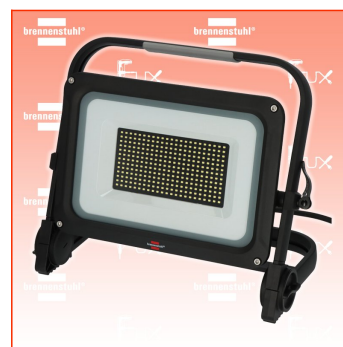

inkl. 8.1% MwSt

Versand CHF 15.00

Beschreibung

Der LED Strahler JARO 20062 M ist ein extrem energieeffizienter LED-Fluter mit 150W Leistung, der höchsten Ansprüchen gerecht wird. Durch die Schutzart IP65 (staubdicht und strahlwassergeschützt) eignet er sich nicht nur für die Ausleuchtung im Innenbereich, sondern idealerweise für den Einsatz in Außenbereichen. Der LED Außenstrahler überzeugt außerdem durch seine extrem flache Bauform und seine Robustheit. Die verbauten Everlight SMD-LEDs sorgen für eine außergewöhnlich lange Lebensdauer und ihre spezielle Lichtstreuung für großflächige Ausleuchtung. Durch die Betätigung des Schalters an der Rückseite können die verschiedenen Lichtstufen 100% - 50% - 25% eingestellt werden, sodass die Lichtstärke an die individuellen Bedürfnisse angepasst werden kann. Zudem überzeugt der LED-Strahler durch folgende Eigenschaften:

- Leistung: 150W
- Lichtstrom: 17500lm
- Schaltstufen: 100% - 50% - 25%
- Frontscheibe aus Sicherheitsglas
- Farbtemperatur: 6500K
- Schlagfestigkeit: IK08
- Extrem kompakter und leichter LED Bauscheinwerfer mit einer Leistung von 150W eignet sich bestens für den Einsatz im Außenbereich dank der Schutzart IP65 (staubdicht und strahlwassergeschützt)
- LED Baustrahler mit Leichtem und klappbarem Alurahmen, Kunststoff-Schutzecken und Tragegriff - perfekt für die Verwendung auf Baustellen, in Garagen oder Werkstätten
- Energieeffizienter und wartungsfreier LED Arbeitsstrahler mit superhellen Everlight SMD-LEDs, welche einen Lichtstrom von 17500lm erzeugen, verfügt über eine Schnellverriegelung am Gestell - ideal für eine einhändige Arretierung des Strahlers
- Stufenlos schwenkbare LED Arbeitsleuchte mit modernem und robustem Aluminium-Gehäuse sorgt für perfektes Arbeitslicht in jedem Winkel - zusätzlich verfügt der Strahler über einen Schalter mit Lichtstufenfunktion 100% - 50% - 25%
- Mobiler LED Strahler JARO mit 5m Kabellänge (H07RN-F 3G1.0) und einer Frontscheibe aus Sicherheitsglas