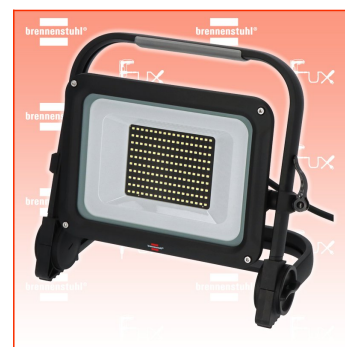

inkl. 8.1% MwSt

Versand CHF 15.00

Beschreibung

Der LED Strahler JARO 14062 M ist ein extrem energieeffizienter LED-Fluter mit 100W Leistung, der höchsten Ansprüchen gerecht wird. Durch die Schutzart IP65 (staubdicht und strahlwassergeschützt) eignet er sich nicht nur für die Ausleuchtung im Innenbereich, sondern idealerweise für den Einsatz in Außenbereichen. Der LED Außenstrahler überzeugt außerdem durch seine extrem flache Bauform und seine Robustheit. Die verbauten Everlight SMD-LEDs sorgen für eine außergewöhnlich lange Lebensdauer und ihre spezielle Lichtstreuung für großflächige Ausleuchtung. Durch die Betätigung des Schalters an der Rückseite können die verschiedenen Lichtstufen 100% - 50% - 25% eingestellt werden, sodass die Lichtstärke an die individuellen Bedürfnisse angepasst werden kann. Zudem überzeugt der LED-Strahler durch folgende Eigenschaften:

- Leistung: 100W
- Lichtstrom: 11500lm
- Schaltstufen: 100% - 50% - 25%
- Frontscheibe aus Sicherheitsglas
- Farbtemperatur: 4000K
- Schlagfestigkeit: IK08
- Extrem kompakter und leichter LED Bauscheinwerfer mit einer Leistung von 100W eignet sich bestens für den Einsatz im Außenbereich dank der Schutzart IP65 (staubdicht und strahlwassergeschützt)
- LED Baustrahler mit Leichtem und klappbarem Alurahmen, Kunststoff-Schutzecken und Tragegriff - perfekt für die Verwendung auf Baustellen, in Garagen oder Werkstätten
- Energieeffizienter und wartungsfreier LED Arbeitsstrahler mit superhellen Everlight SMD-LEDs, welche einen Lichtstrom von 11500lm erzeugen, verfügt über eine Schnellverriegelung am Gestell - ideal für eine einhändige Arretierung des Strahlers
- Stufenlos schwenkbare LED Arbeitsleuchte mit modernem und robustem Aluminium-Gehäuse sorgt für perfektes Arbeitslicht in jedem Winkel - zusätzlich verfügt der Strahler über einen Schalter mit Lichtstufenfunktion 100% - 50% - 25%
- Mobiler LED Strahler JARO mit 5m Kabellänge (H07RN-F 3G1,0) und einer Frontscheibe aus Sicherheitsglas