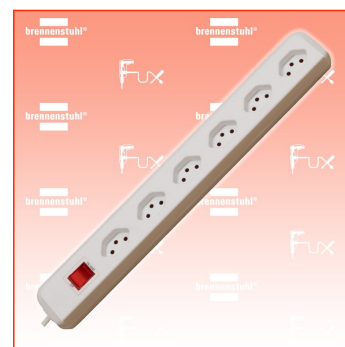

PDF erstellt am: 14.03.2025

Alle Angaben ohne Gewähr und solange Vorrat reicht!

Brennenstuhl cleverLINE Steckdosenleiste 6-fach 90°

Bestell- und Artikelnummer: 1159552426

Listenpreis CHF 16.43

Fuxpreis CHF 14.00

inkl. 8.1% MwSt

Versand CHF 15.00

Beschreibung

Die zeitlose Steckdosenleiste der cleverLINE in einem attraktiven, schlanken Design. Mit 6 Steckdosen im 90°-Winkel für Winkelstecker. Es können bis zu 6 Geräte angeschlossen werden.

Der praktische, beleuchtete, zweipolige Sicherheitsschalter zeigt an, wenn die Steckdosenleiste bereit ist. Das 3m lange Kabel in Weiß bietet ausreichend Flexibilität und findet an jeder gewünschten Stelle seinen Platz.

- Modernes und schlankes Design
- 90°-Steckdosen für eckige Stecker.
- Mit 3m Kabel H05VV-F 3G1,0
- Ein-/Ausschalter mit Leuchtanzeige.
- Maximale Belastung von 10A/2300 W

Technische Daten

- Kabellänge: 3 m
- Höhe: 4,20 cm
- Länge: 39,50 cm
- Breite: 5 cm
- Gewicht: 0,51 kg
- Farbe: weiß
- Geeignet für 19" Einbau: Nein
- Anwendung: Haushalt
- Befestigungsart: Nicht zutreffend
- Mit Hand-/ Fußschalter: Nein
- Mit Funksteuerung: Nein
- Mit Überspannungsschutz: Nein
- Mit FI-Schalter: Nein
- Nenneingangsspannung: 250 V
- Steckerart: Gerader Stecker
- Main-Follow-Funktion: Nein
- Steckdosenanordnung: 90°
- Schutzart (IP): IP20
- Geeignet für Außenbereich: Nein
- Absicherung: Sicherungsautomat
- Anzahl der Steckdosen gesamt: 6
- USB Typ-Ausgangsbuchse: Nicht zutreffend