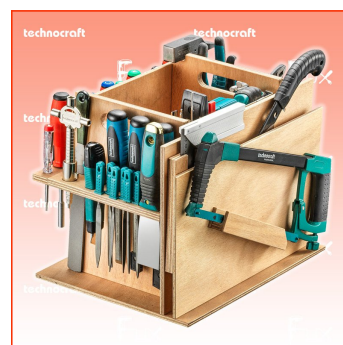

Fux Elektrowerkzeuge GmbH

Dorfstrasse 20b • 4444 Rümlingen

Telefon: 062 791 44 44

Natel: 079 247 44 44

Fax: 062 299 26 74

info@fuxtools.ch • www.fuxtools.ch

- Elektrowerkzeuge
- Rasenmäher
- Benzin-Geräte
- Kleingeräte
- Verkauf und Rep.

PDF erstellt am: 14.03.2025

Alle Angaben ohne Gewähr und solange Vorrat reicht!

Technocraft WOODY BOXX 2 L-Boxx

Bestell- und Artikelnummer: 2006115

Listenpreis CHF 469.00

Fuxpreis CHF 413.00

inkl. 8.1% MwSt

Frankolieferung

Beschreibung

Die L-Boxx WOODY BOXX 2 ist mehr als nur eine Werkzeugkiste. Mit 81 speziell ausgewählten Werkzeugen für Holzverarbeiter sind alle Werkzeuge sorgfältig in einem für die L-BOXX massgefertigten, neu optimierten herausnehmbaren Holzeinsatz verstaut. Dieses durchdachte Design passt perfekt zum mobilen Arbeiten und lässt sich mühelos in jedes Fahrzeugeinrichtungs-System von Sortimo integrieren. Sie kann bis zu 25 kg tragen und ihr widerstandsfähiger Deckel unterstützt Gewichte von bis zu 100 kg.

- Massgefertigter, optimierter und herausnehmbarer Holzeinsatz für saubere Aufbewahrung
- Nahtlose Integration in Sortimo-System ohne Adapter
- Tragkraft von 25 kg mit einem Deckel, der bis zu 100 kg aushält

Technische Daten

- Abmessung 445 x 358 x 390 mm
- Gewicht 13.5 kg

Standard-Ausrüstung