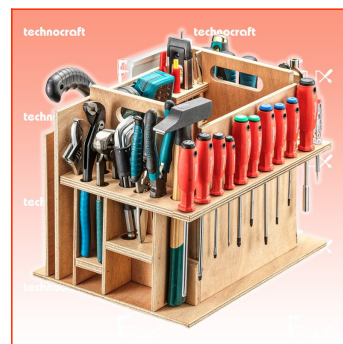

Fux Elektrowerkzeuge GmbH

Dorfstrasse 20b • 4444 Rümlingen

Telefon: 062 791 44 44

Natel: 079 247 44 44

Fax: 062 299 26 74

info@fuxtools.ch • www.fuxtools.ch

- Elektrowerkzeuge
- Rasenmäher
- Benzin-Geräte
- Kleingeräte
- Verkauf und Rep.

PDF erstellt am: 14.03.2025

Alle Angaben ohne Gewähr und solange Vorrat reicht!

Technocraft WOODY BOXX 2 L-Boxx

Bestell- und Artikelnummer: 2006115

Listenpreis CHF 469.00

Fuxpreis CHF 413.00

inkl. 8.1% MwSt

Frankolieferung

Beschreibung

Die L-Boxx WOODY BOXX 2 ist mehr als nur eine Werkzeugkiste. Mit 81 speziell ausgewählten Werkzeugen für Holzverarbeiter sind alle Werkzeuge sorgfältig in einem für die L-BOXX massgefertigten, neu optimierten herausnehmbaren Holzeinsatz verstaut. Dieses durchdachte Design passt perfekt zum mobilen Arbeiten und lässt sich mühelos in jedes Fahrzeugeinrichtungs-System von Sortimo integrieren. Sie kann bis zu 25 kg tragen und ihr widerstandsfähiger Deckel unterstützt Gewichte von bis zu 100 kg.

- Massgefertigter, optimierter und herausnehmbarer Holzeinsatz für saubere Aufbewahrung
- Nahtlose Integration in Sortimo-System ohne Adapter
- Tragkraft von 25 kg mit einem Deckel, der bis zu 100 kg aushält

Technische Daten

- Abmessung 445 x 358 x 390 mm
- Gewicht 13.5 kg

Standard-Ausrüstung