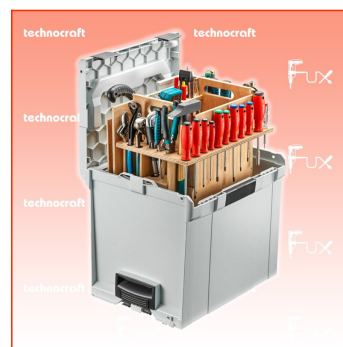

Fux Elektrowerkzeuge GmbH

Dorfstrasse 20b • 4444 Rümlingen

Telefon: 062 791 44 44

Natel: 079 247 44 44

Fax: 062 299 26 74

info@fuxtools.ch • www.fuxtools.ch

- Elektrowerkzeuge
- Rasenmäher
- Benzin-Geräte
- Kleingeräte
- Verkauf und Rep.

PDF erstellt am: 14.03.2025

Alle Angaben ohne Gewähr und solange Vorrat reicht!

Technocraft WOODY BOXX 2 L-Boxx

Bestell- und Artikelnummer: 2006115

Listenpreis CHF 469.00

Fuxpreis CHF 413.00

inkl. 8.1% MwSt

Frankolieferung

Beschreibung

Die L-Boxx WOODY BOXX 2 ist mehr als nur eine Werkzeugkiste. Mit 81 speziell ausgewählten Werkzeugen für Holzverarbeiter sind alle Werkzeuge sorgfältig in einem für die L-BOXX massgefertigten, neu optimierten herausnehmbaren Holzeinsatz verstaut. Dieses durchdachte Design passt perfekt zum mobilen Arbeiten und lässt sich mühelos in jedes Fahrzeugeinrichtungs-System von Sortimo integrieren. Sie kann bis zu 25 kg tragen und ihr widerstandsfähiger Deckel unterstützt Gewichte von bis zu 100 kg.

- Massgefertigter, optimierter und herausnehmbarer Holzeinsatz für saubere Aufbewahrung
- Nahtlose Integration in Sortimo-System ohne Adapter
- Tragkraft von 25 kg mit einem Deckel, der bis zu 100 kg aushält

Technische Daten

- Abmessung 445 x 358 x 390 mm
- Gewicht 13.5 kg

Standard-Ausrüstung