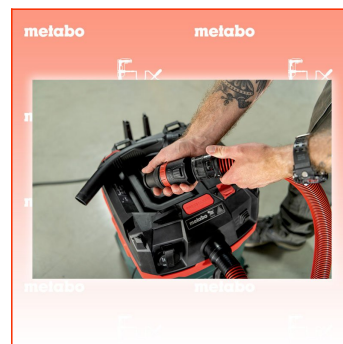

Frankolieferung

Beschreibung

- Kompakter, vielseitig einsetzbarer Sauger der Staubklasse L mit integrierter Filterabreinigung
- Schnelles Koppeln von metaBOXen mit Werkzeug und Zubehör auf dem Sauger für einfachen Standortwechsel
- Nass-/Trockensauger mit gewerblicher Zulassung
- Zum Absaugen an Elektrowerkzeugen und zum Reinigen von Baustelle, Werkstatt usw.
- Gerätesteckdose für ein Elektrowerkzeug zur Nutzung der Ein-/Ausschaltautomatik des Saugers
- PressClean: manuelle Filterabreinigung durch starken Luftstrom bei Schalterbetätigung am Sauger in den Arbeitspausen
- Anwenderschutz: zertifiziert nach EU-Norm für Stäube der Staubklasse L
- Saugstopp beim Nasssaugen, wenn die maximale Füllhöhe erreicht wird
- Nachlaufautomatik zum völligen Entleeren des Saugschlauches
- Antistatik-Grundausrüstung verhindert statische Aufladung bei Verwendung des geeigneten Zubehörs
- Einfacher Transport dank Kabel- und Schlauchhalterung sowie Depot für Rohre und Düsen
- Praktisches Zubehör-Depot und Ablagefläche
- Praktisches Zubehörfach mit Klappdeckel für Kleinteile
- Mitgeliefertes Saugerbereich mit Quick-System für schnelles Umrüsten im Einsatz

Standard-Ausrüstung

- Saugschlauch Quick (Ø 32 mm / 3,2 m)
- 3 Saugrohre aus Kunststoff
- Vliesfilterbeutel
- Fugendüse

- Bodendüse (300 mm breit)
- Saugdüse (120 mm breit)
- Anschlussmuffe Quick Ø 28/35 mm
- Handgriff-Zwischenstück Quick Professional