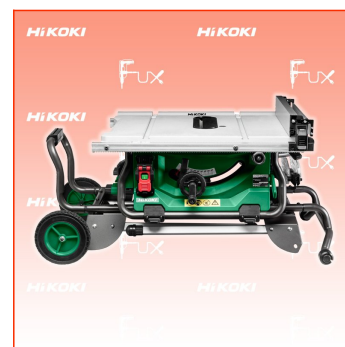

PDF erstellt am: 15.03.2025

Alle Angaben ohne Gewähr und solange Vorrat reicht!

Hikoki C3610DRJ (Basic) Akku-Tischkreissäge inkl. Untertisch

Bestell- und Artikelnummer: C3610DRJWP4Z

Listenpreis CHF 972.53

Fuxpreis CHF 778.00

inkl. 8.1% MwSt, inkl vRG

Frankolieferung

Beschreibung

- Soft-Start Funktion
- Überlastschutz
- Elektrische Bremse - stoppt den Motor und das Sägeblatt binnen 3 Sekunden
- Perfekte Auflagefläche durch extra lange Tischverlängerung (nach rechts 880 mm, nach links 445 mm)
- Einfache Einstellung der Gehrungswinkel und Schnitttiefe durch große Bedienknöpfe
- Ablagefach für Werkzeuge
- Gleiche Schnittkapazität wie eine strombetriebene Tischkreissäge
- Wahlweise auch mit dem AC/DC Adapter ET36A (optionales Zubehör) zu betreiben
- Staubabsaugadapter für Fremdsaugung am Gerät vorhanden (Innendurchmesser 36 mm)
- Tischgröße 730 x 559 mm, erweiterbar auf maximal 880 x 709 mm

Technische Daten

- Akkuspannung 36 V
- Leerlaufdrehzahl 5000 min-1
- Max. Sägeleistung bei 90° 79 mm
- Sägeleistung bei 45° 57 mm
- Sägeblatt Ø 255 mm
- Bohrung Ø 30 mm
- Abmessung (LxBXH) 915 x 765 x 375 mm
- Gewicht 30.5 kg