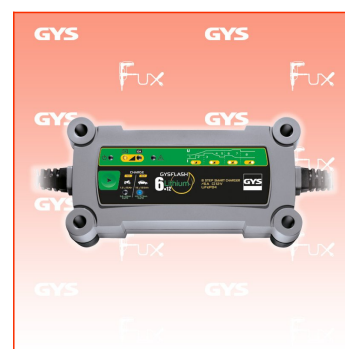

PDF erstellt am: 14.03.2025

Alle Angaben ohne Gewähr und solange Vorrat reicht!

Gys GYSFLASH 6.12 LITHIUM Batterie-Ladegerät

Bestell- und Artikelnummer: T029729

Listenpreis CHF 149.01

Fuxpreis CHF 127.00

inkl. 8.1% MwSt

Versand CHF 15.00

Beschreibung

Das GYSFLASH 6.12 Lithium ist ein Ladegerät für 12V Lithium-Eisen-Phosphat (LiFePO4) Batterien.

Eine optimierte 8 Stufige Ladekurve garantiert eine schnelle und sichere 100%ige Ladung.

Das Ladegerät verlängert die Lebensdauer sowie die Leistung von LiFePO4-Batterien.

- Einfache, fehlbedienungsichere Benutzeroberfläche.
- Schutz der Fahrzeugelektronik: Schutz vor Kurzschlüssen, Verpolung und Überlastung. Anti-Funken-System.
- Auto-Standby bei nicht angeschlossener Batterie.
- Eingebauter Temperatursensor zum Schutz der internen Elektronik.