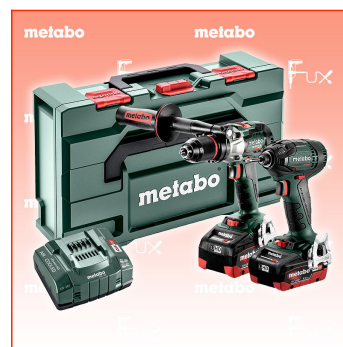

inkl. 8.1% MwSt, inkl vRG

Frankolieferung

Beschreibung

- Akku-Schlagbohrschrauber SB 18 LTX BL I: Bürstenloser Akku-Schlagbohrschrauber mit maximaler Leistung für schwerste Anwendungen
- Akku-Schlagschrauber SSD 18 LTX 200 BL: Einzigartiger Metabo Brushless-Motor für schnellen Arbeitsfortschritt und höchste Effizienz bei jedem Einsatz
- Maximale Bohrleistung, Effizienz und Lebensdauer durch Brushless-Technologie und Hochleistungsschlagwerk
- LiHD Akkupack für ultimative Leistung und extrem lange Laufzeit bei minimaler Temperaturentwicklung
- Patentierte AIR COOLED Technologie für kurze Ladezeit und lange Lebensdauer
- Metabo Ultra-M-Technologie: intelligentes Batteriemanagement für langlebige Akkupacks mit 3-Jahresgarantie

Technische Daten

SSD 18 LTX 200 BL (602396890) Akku-Schlagschrauber

- Spannung des Akkupacks 18 V
- Max. Leerlaufdrehzahl 2900 /min
- Max. Schlagzahl 4000 /min
- Max. Drehmoment 200 Nm
- Drehzahl-/Drehmoment-Stufen 12
- Werkzeugaufnahme Innensechskant 1/4" (6,35 mm)
- Gewicht (mit Akkupack) 1.3 kg

SB 18 LTX BL I (602360840) Akku-Schlagbohrschrauber

- Akkuspannung 18 V
- Max. Drehmoment weich 65 Nm
- Impulsmoment 65 Nm
- Max. Drehmoment hart 130 Nm
- Einstellbares Drehmoment 1 - 20 Nm
- Bohr-Ø Mauerwerk 16 mm
- Bohr-Ø Stahl 13 mm
- Bohr-Ø Weichholz 68 mm
- Leerlaufdrehzahl 0 - 550 / 0 - 2000 /min
- Max. Schlagzahl 38000 /min
- Bohrfutterspannweite 1.5 - 13 mm
- Gewicht (mit Akkupack) 2.4 kg

Standard-Ausrüstung

- Akku-Schlagbohrschrauber SB 18 LTX BL I

- Akku-Schlagschrauber SSD 18 LTX 200 BL
- 2 LiHD Akkupacks (18 V/5,5 Ah)
- Ladegerät ASC 145
- metaBOX 145 L