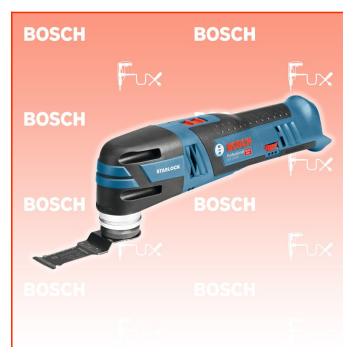

## Bosch Professional GOP 12V-28 Akku-Multi-Cutter

Bestell- und Artikelnummer: 06018B5002

Listenpreis CHF 187.00

**Fuxpreis CHF 159.00**

inkl. 8.1% MwSt, inkl vRG

Versand CHF 15.00

### Beschreibung

Das kompakteste Akku-Multifunktionswerkzeug im Bosch Starlock Segment

- Einzigartige Starlock-Schnittstelle mit einer optimierten dreidimensionalen Kraftschlussverbindung für eine größtmögliche Kraftübertragung
- Sehr ergonomisch und benutzerfreundlich dank kleinstem Griffumfang
- Leichtbauweise für einen hohen Bedienkomfort und einfache Handhabung

Das Akku-Multifunktionswerkzeug GOP 12V-28 Professional ist die kompakteste Lösung im Bosch Starlock Segment. Seine einzigartige Starlock-Schnittstelle mit einer optimierten dreidimensionalen Kraftschlussverbindung zwischen Maschine und Zubehör sorgt für eine größtmögliche Kraftübertragung und damit für einen schnelleren Arbeitsfortschritt. Dank kleinstem Griffumfang ist dieses Multifunktionswerkzeug sehr ergonomisch und benutzerfreundlich. Darüber hinaus sorgt das geringe Gewicht für einen hohen Bedienkomfort und eine einfache Handhabung.

Dieses Elektrowerkzeug eignet sich für Trockenbau-, Kucheneinbau- sowie Schleifarbeiten. Es kann für Holz, Plastik und Metall eingesetzt werden. Es ist kompatibel mit dem Starlock-System.

Ferner verfügt der GOP 12V-28 Professional über Funktionen wie konstante Drehzahl, eine Magnethalterung, Softgrip und Drehzahlvorwahl.