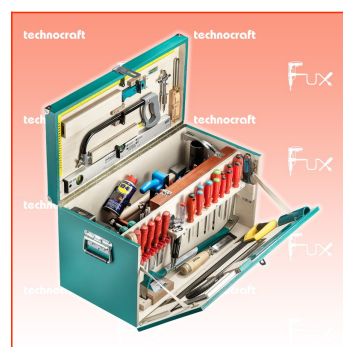

### Beschreibung

Mit 167-teiligem Qualitäts-Werkzeugsatz, Birkenholzplatte, lackiert, Innenausbau für Zimmerei-Werkzeugsatz.

Inklusive Markenwerkzeuge wie PB, KNIPEX, BAHCO et RALI.

- 167 Teile

### Standard-Ausrüstung

- 1 Rollgabelschlüssel, 10"
- 1 Kugelkopf-Stiftschlüssel-Satz, 8-tlg.
- 1 Bits- + Steckschlüssel-Satz, 57-tlg.
- 1 Ausreiber-Ahle, Klinge 100x6 mm
- 6 PB Schlitz-Schraubendreher, Nr. 1 / 2 / 3 / 4 / 5 / 6
- 4 PB Torx-Schraubendreher, T15 / 20 / 25 / 27
- 3 PB Pozidriv-Schraubendreher Nrn. PZ1 / PZ2 / PZ3
- 1 Spannungsprüfer, 100 mm
- 1 Astlochbohrer-Satz, 5-tlg.
- 1 Schlangenbohrer-Satz, 9-tlg.
- 1 Holzspiralbohrer-Satz, 4-10 mm, 5-tlg.
- 1 HSS-Spiralbohrer-Satz, 19-tlg.
- 1 Schreinerhammer, 28 mm
- 1 Fäustel, 1000 g
- 1 Stossaxt mit Seitenfasen, 1150 g
- 1 Zimmermanns Axt, 1400 g
- 1 Latthammer mit Magnet, 600 g
- 1 KNIPEX Beisszange, 200 mm
- 1 KNIPEX Kombizange, verchromt, 160 mm
- 1 KNIPEX Wapuzange, 250 mm
- 1 Hobel RALI Evolution, 220 mm
- 1 Handsäge, TEFLON, 500 mm
- 1 Original Japan Zugsäge "SHOGUN", 265 mm
- 1 Farmerfeile, Hieb 2, 200 mm
- 1 Feilraspel, flach, 200 mm
- 1 Werkstattfeile, halbrund, 200 mm
- 1 Bauschlüssel, "CH"-Modell, 180 mm